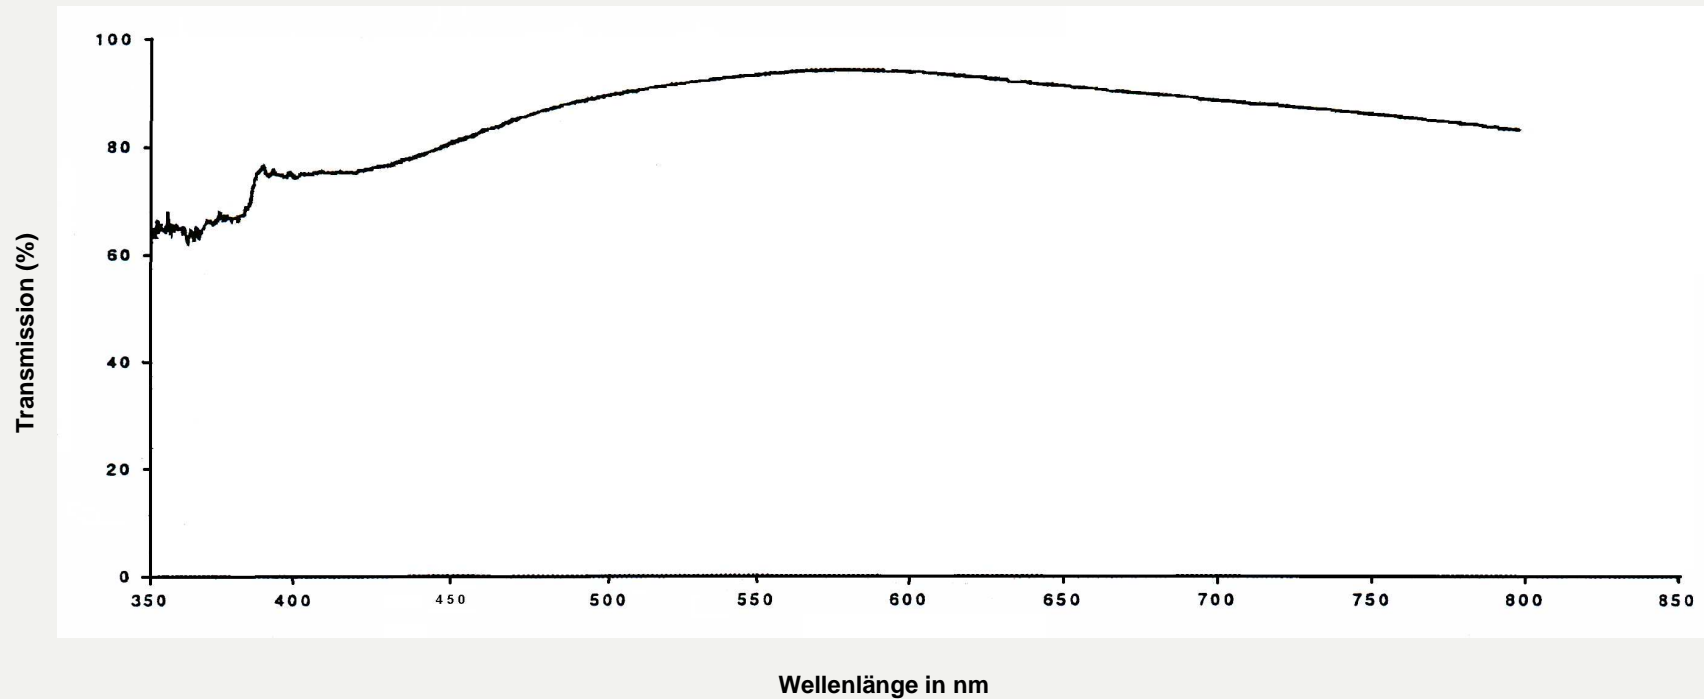

Transmissionskurve

ANTIFLEX®-G-2MC/L15 glasklar 1000

sudetenstrasse 53 tel +49-8171-3469-0
d-82538 geretsried fax +49-8171-3469-29

internet: www.go-ttv.com
email: info@go-ttv.com

Stand: 13.07.2009