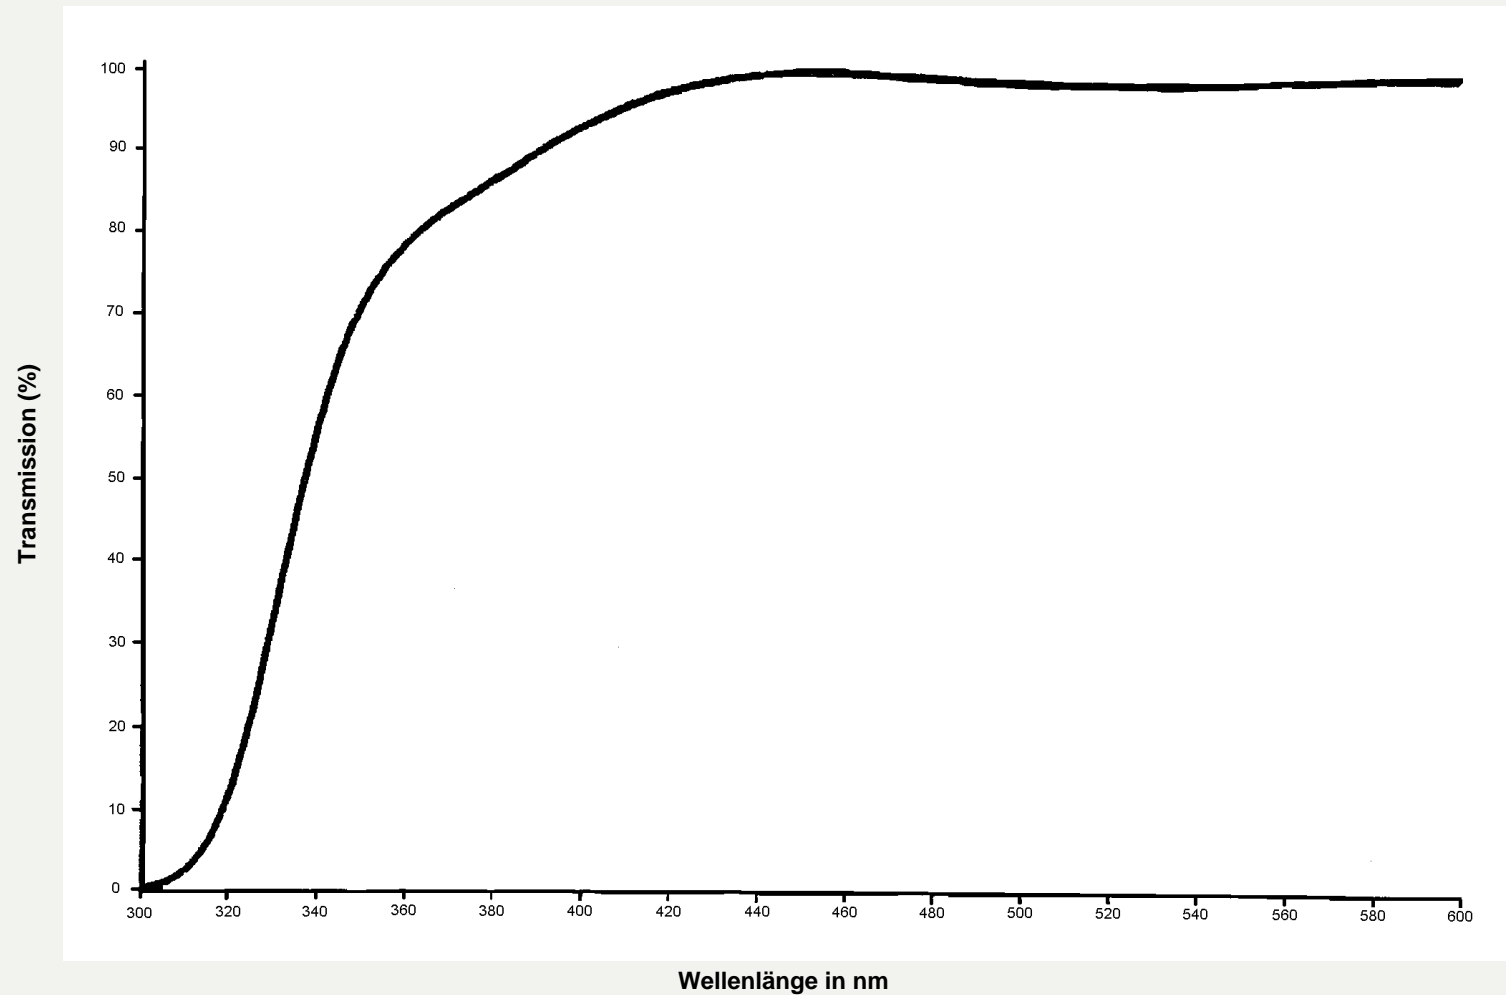

Transmissionskurve

ANTIFLEX®-G-2MC glasklar 1000

sudetenstrasse 53 tel +49-8171-3469-0
d-82538 geretsried fax +49-8171-3469-29

internet: www.go-ttv.com
email: info@go-ttv.com

Stand: 13.07.2009