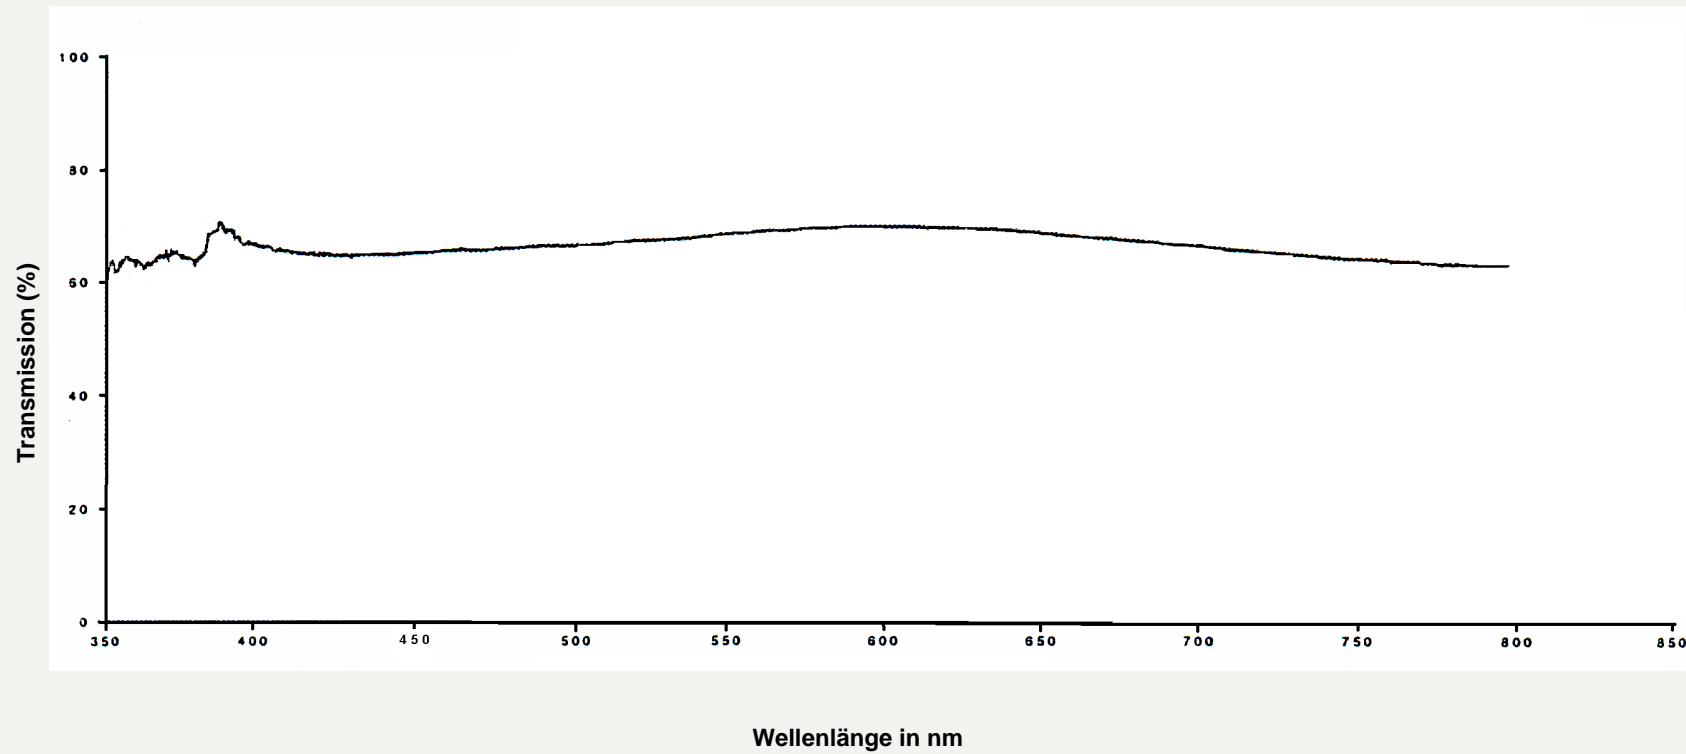

Transmissionskurve

ANTIFLEX[®]-G-GW80/L15 glasklar 1000

sudetenstrasse 53 tel +49-8171-3469-0
d-82538 geretsried fax +49-8171-3469-29

internet: www.go-ttv.com
email: info@go-ttv.com

Stand: 13.07.2009