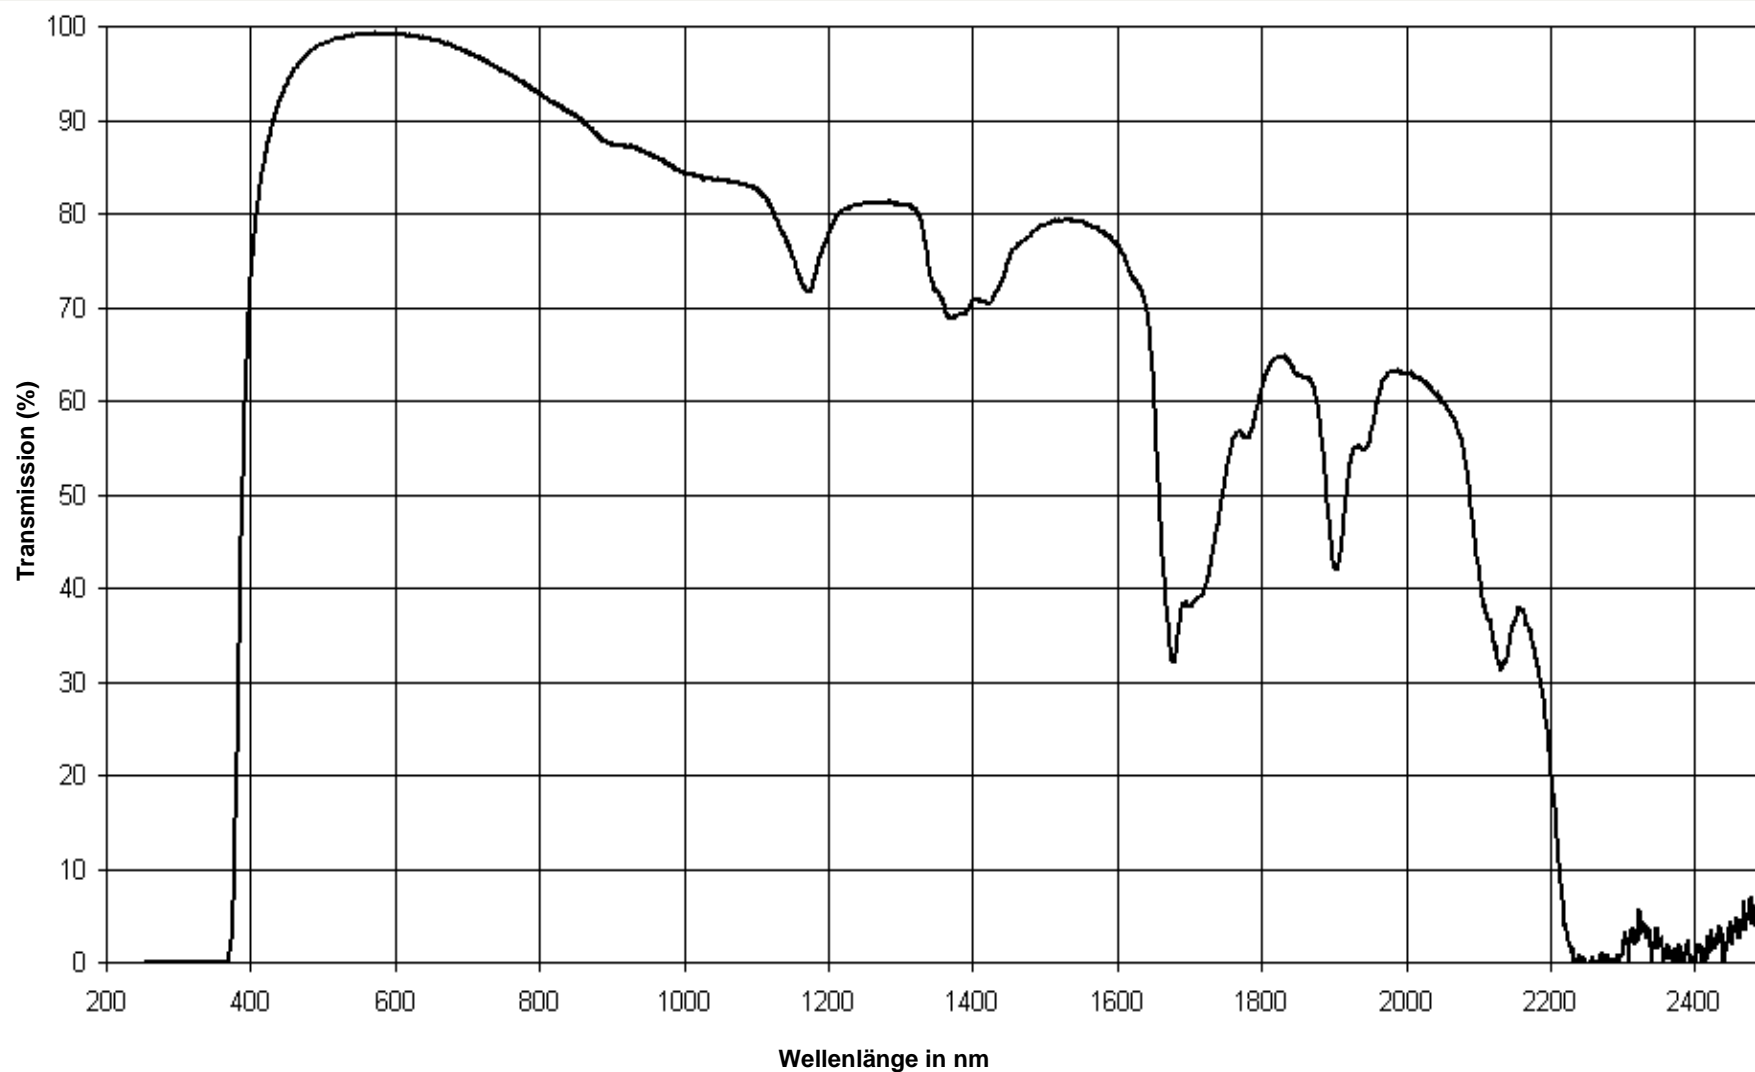

Transmissionskurve

ANTIFLEX®-AR3/ITO glasklar 1000

sudetenstrasse 53 tel +49-8171-3469-0
d-82538 geretsried fax +49-8171-3469-29

internet: www.go-ttv.com
email: info@go-ttv.com

Stand: 30.04.2009