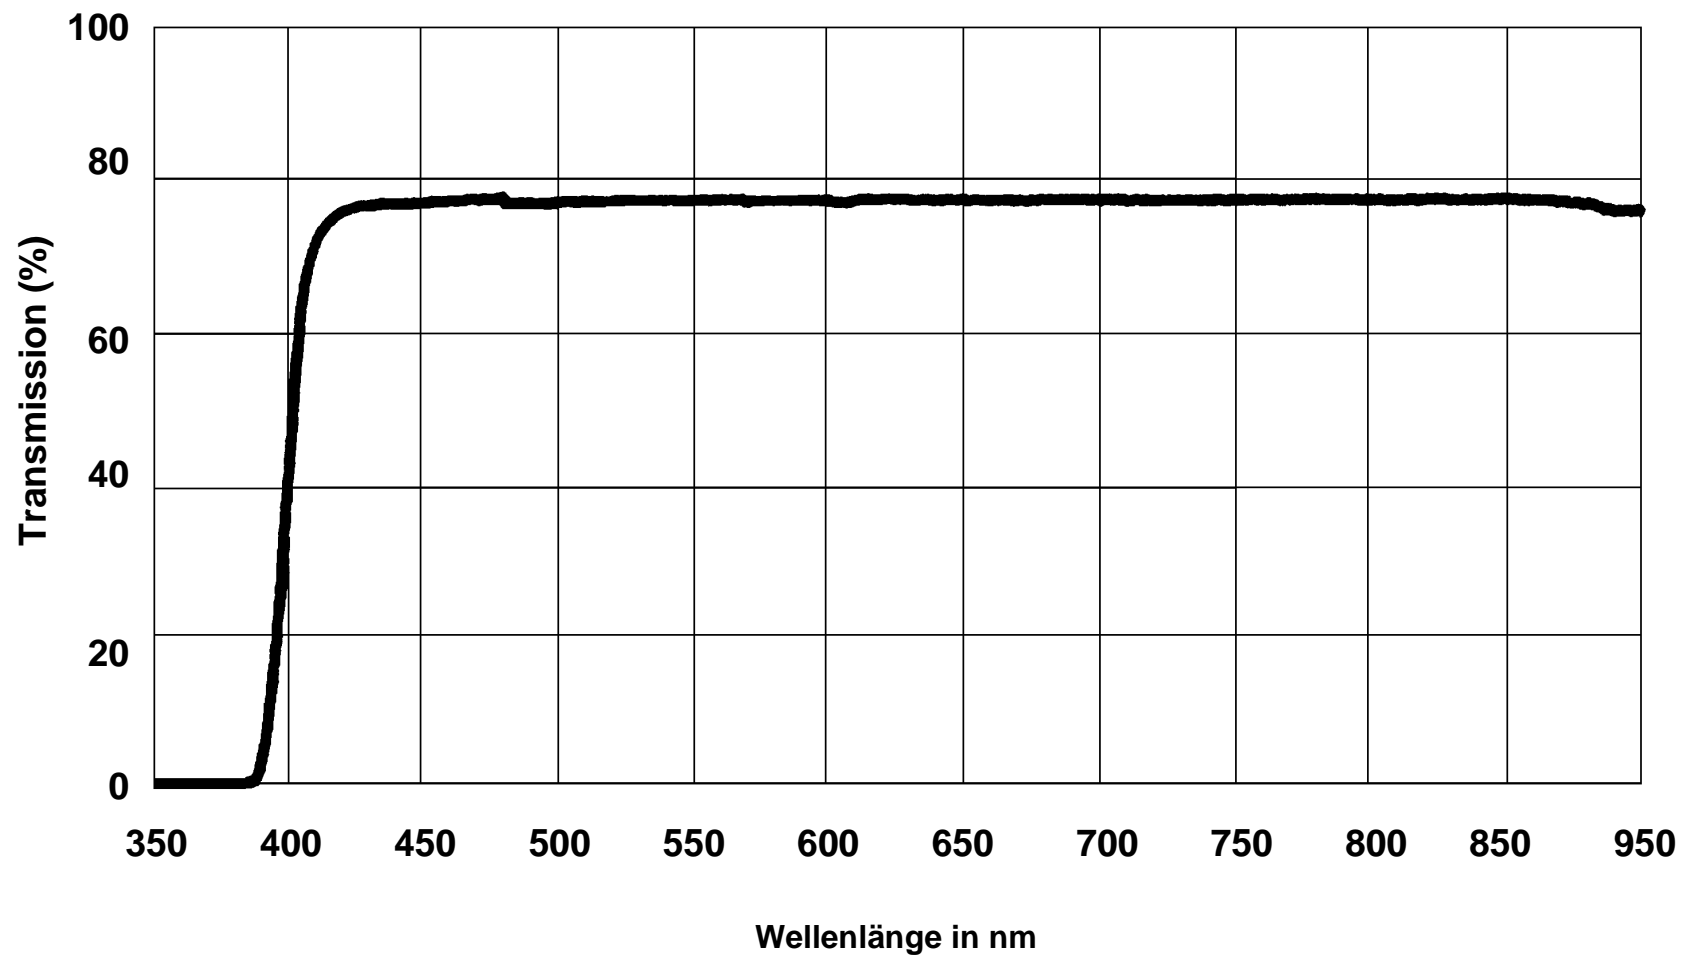

Transmissionskurve

ANTIFLEX[®]-AR3/Mesh glasklar 1000

sudetenstrasse 53 tel +49-8171-3469-0
d-82538 geretsried fax +49-8171-3469-29

internet: www.go-ttv.com
email: info@go-ttv.com

Stand: 30.04.2009