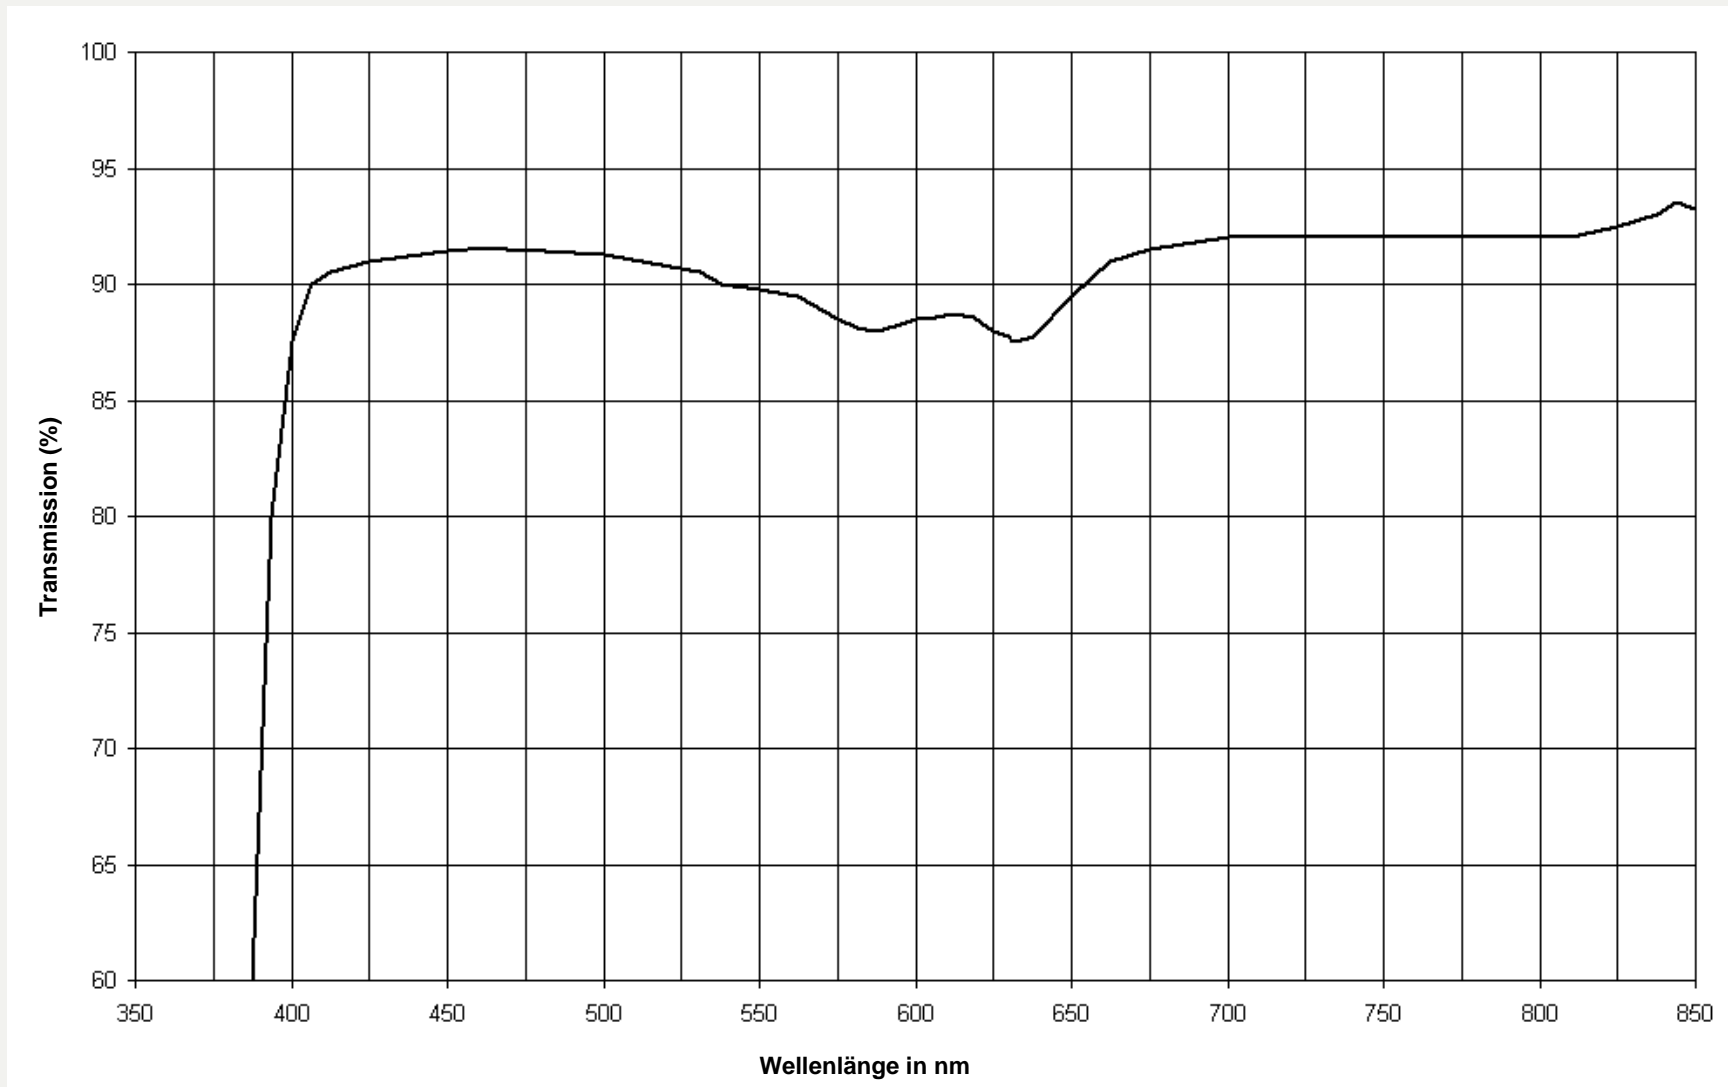

# Transmissionskurve **ANTIFLEX®-AR3 glasklar 1000**

sudetenstrasse 53 tel +49-8171-3469-0  
d-82538 geretsried fax +49-8171-3469-29

internet: [www.go-ttv.com](http://www.go-ttv.com)  
email: [info@go-ttv.com](mailto:info@go-ttv.com)

# Transmissionskurve ANTIFLEX<sup>®</sup>-AR3 glasklar 1010

sudetenstrasse 53 tel +49-8171-3469-0  
d-82538 geretsried fax +49-8171-3469-29

internet: [www.go-ttv.com](http://www.go-ttv.com)  
email: [info@go-ttv.com](mailto:info@go-ttv.com)

# Transmissionskurve