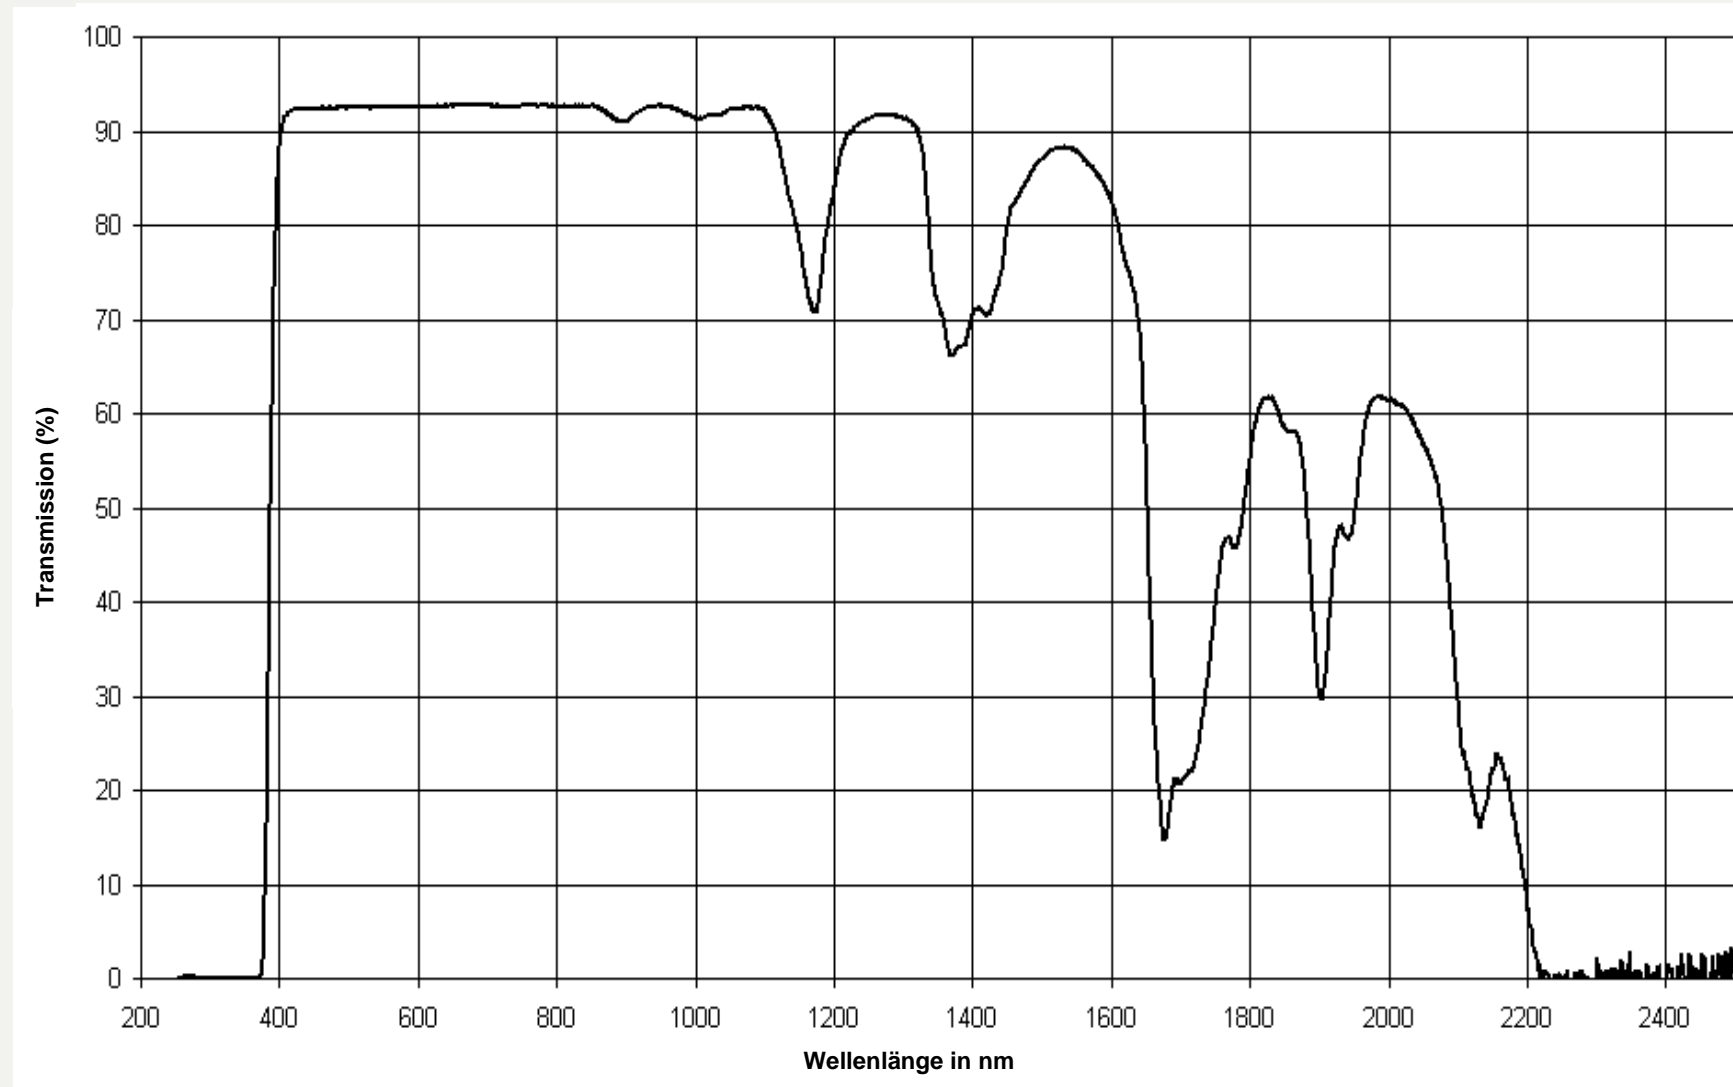

# Transmissionskurve **ANTIFLEX®-AR3 glasklar 1000**

sudetenstrasse 53 tel +49-8171-3469-0  
d-82538 geretsried fax +49-8171-3469-29

internet: [www.go-ttv.com](http://www.go-ttv.com)  
email: [info@go-ttv.com](mailto:info@go-ttv.com)

# Transmissionskurve