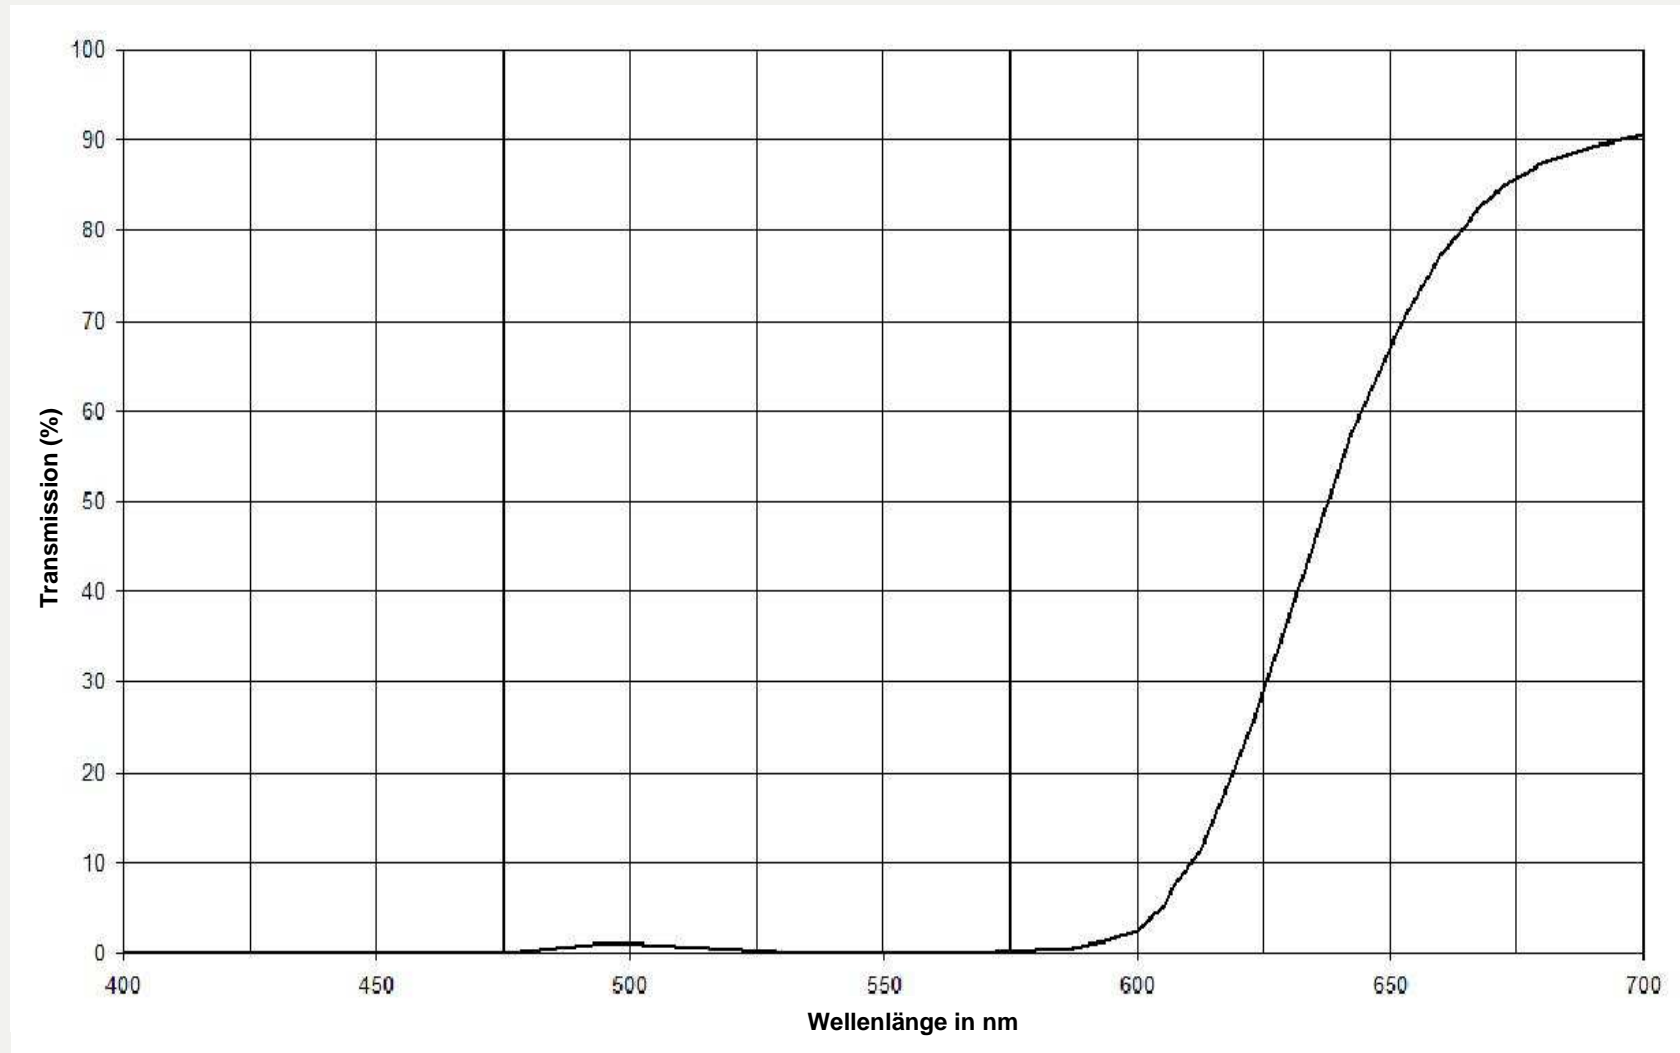

ANTIFLEX®-HT rot 1600

sudetenstrasse 53 tel +49-8171-3469-0
d-82538 geretsried fax +49-8171-3469-29

internet: www.go-ttv.com
email: info@go-ttv.com

Stand: 30.04.2009

Transmissionskurve

ANTIFLEX®-HT rot 1604