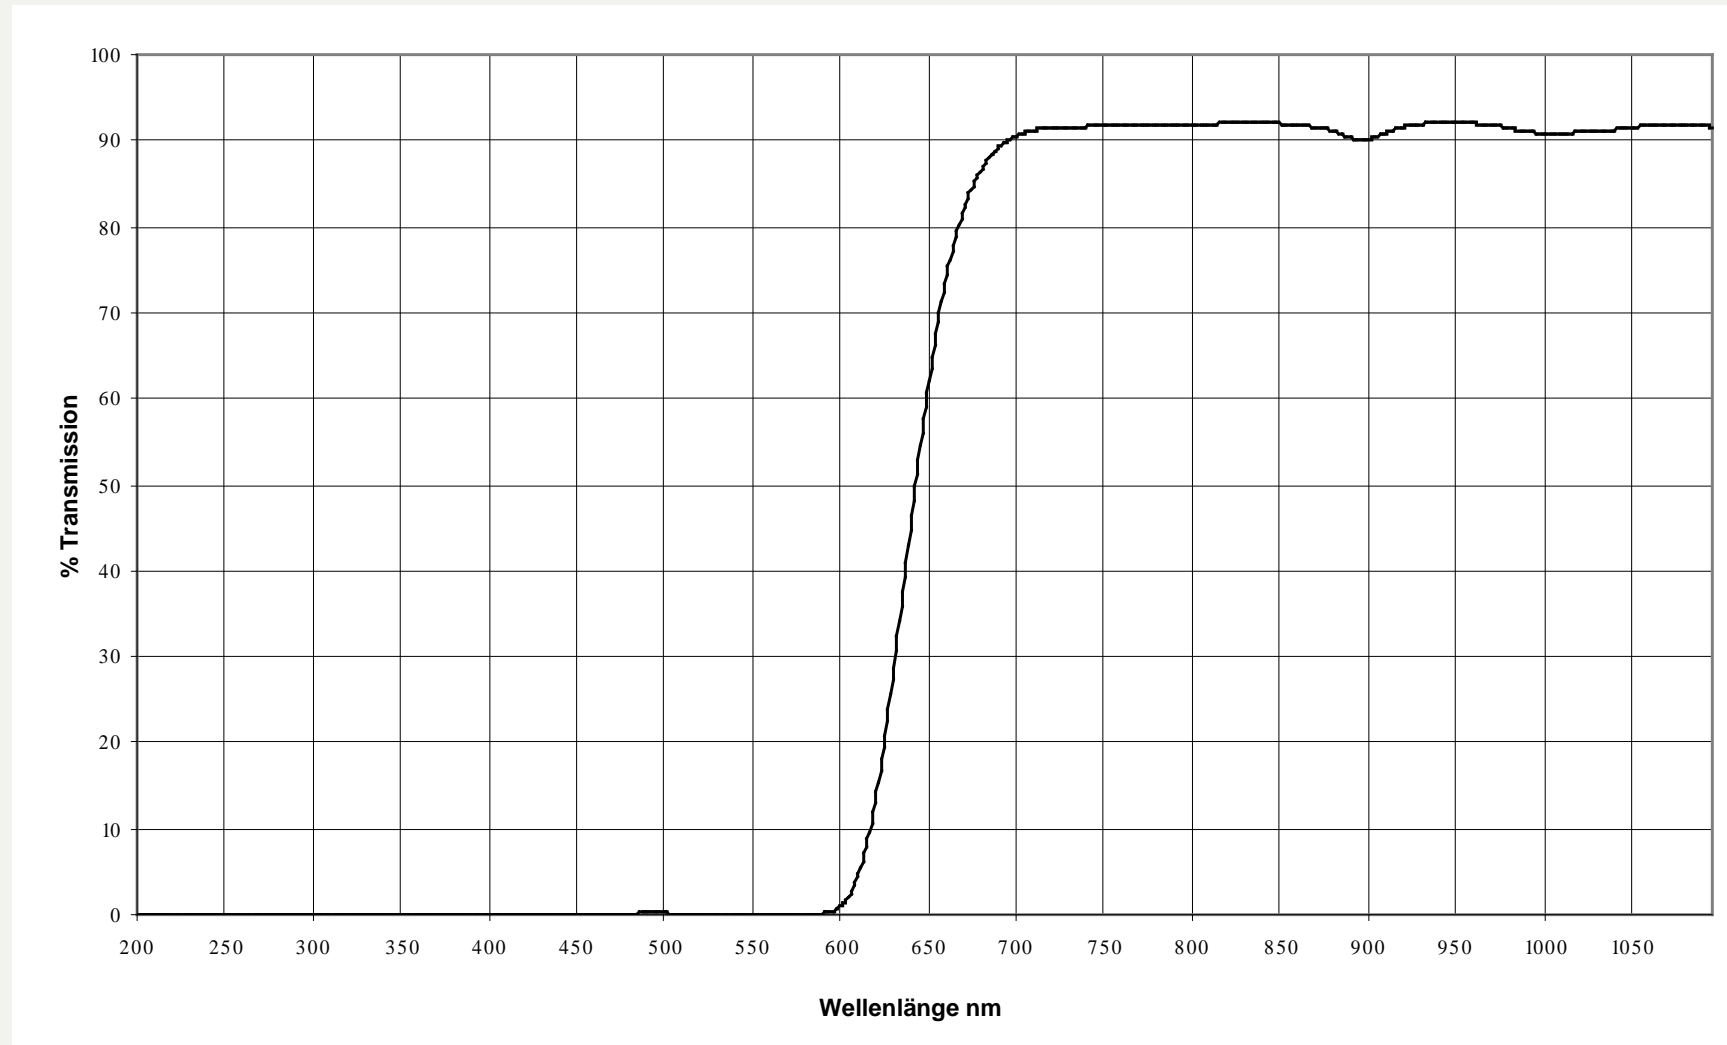

Transmissionskurve

ANTIFLEX®-HT glasklar 1000

sudetenstrasse 53 tel +49-8171-3469-0
d-82538 geretsried fax +49-8171-3469-29

internet: www.go-ttv.com
email: info@go-ttv.com

Stand: 30.04.2009

Transmissionskurve

ANTIFLEX®-HT rot 1600

sudetenstrasse 53 tel +49-8171-3469-0
d-82538 geretsried fax +49-8171-3469-29

internet: www.go-ttv.com
email: info@go-ttv.com

Stand: 30.04.2009

Transmissionskurve

ANTIFLEX®-HT rot 1604