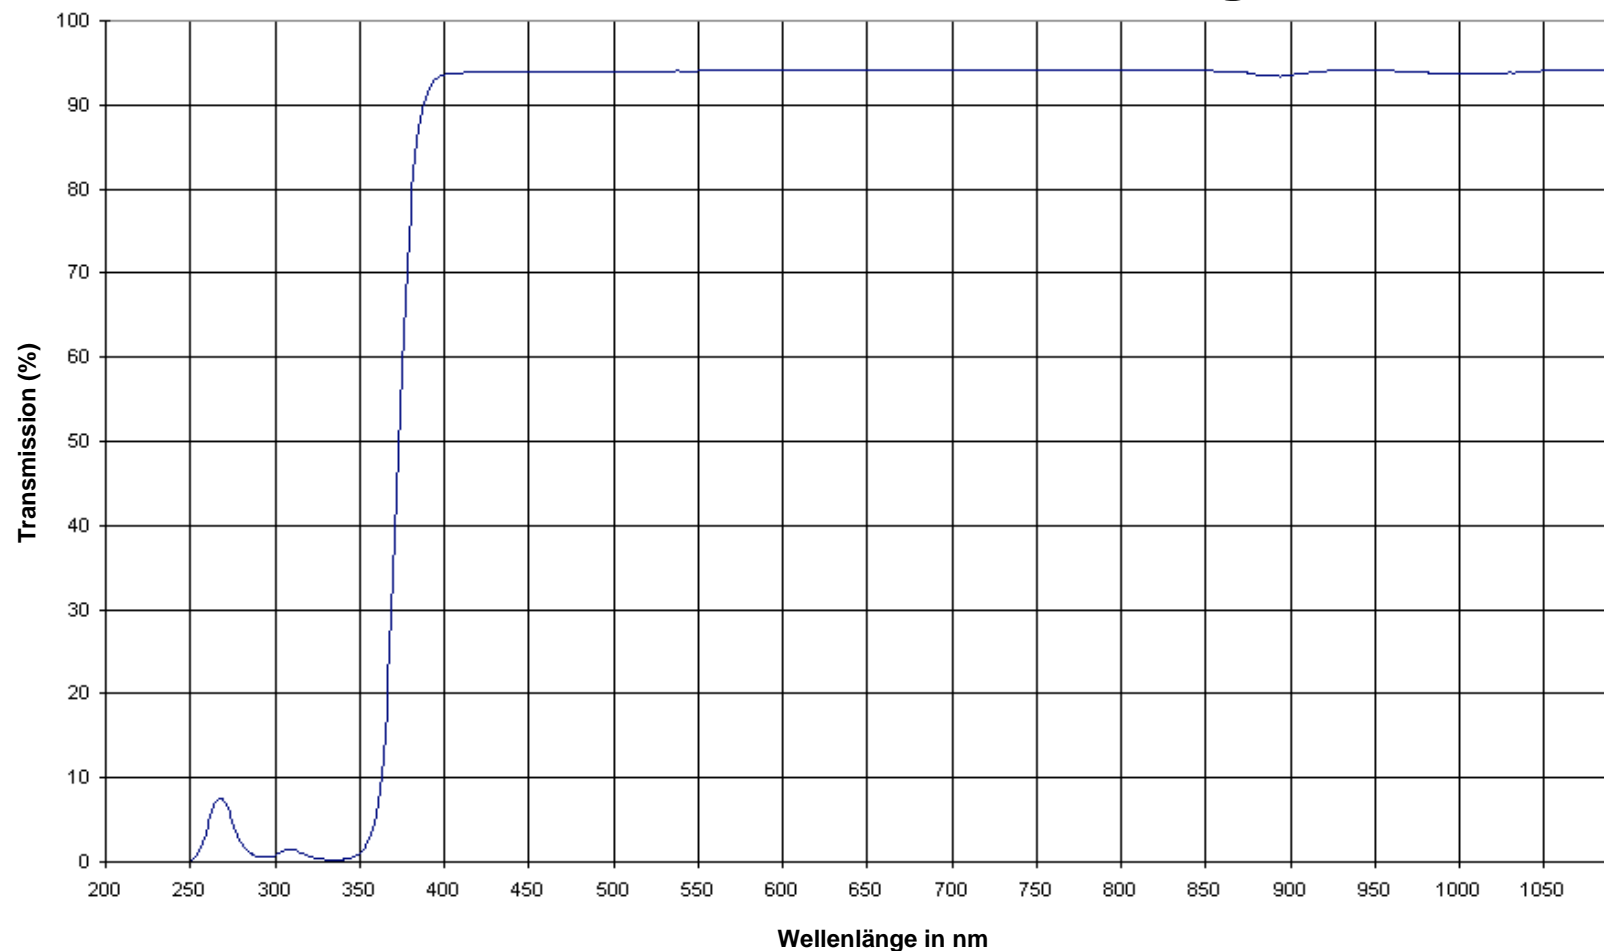

Transmissionskurve

ANTIFLEX®-HT glasklar 1000

sudetenstrasse 53 tel +49-8171-3469-0
d-82538 geretsried fax +49-8171-3469-29

internet: www.go-ttv.com
email: info@go-ttv.com

Stand: 30.04.2009

Transmissionskurve

ANTIFLEX®-HT rot 1600

sudetenstrasse 53 tel +49-8171-3469-0
d-82538 geretsried fax +49-8171-3469-29

internet: www.go-ttv.com
email: info@go-ttv.com

Stand: 30.04.2009

Transmissionskurve

ANTIFLEX®-HT rot 1604