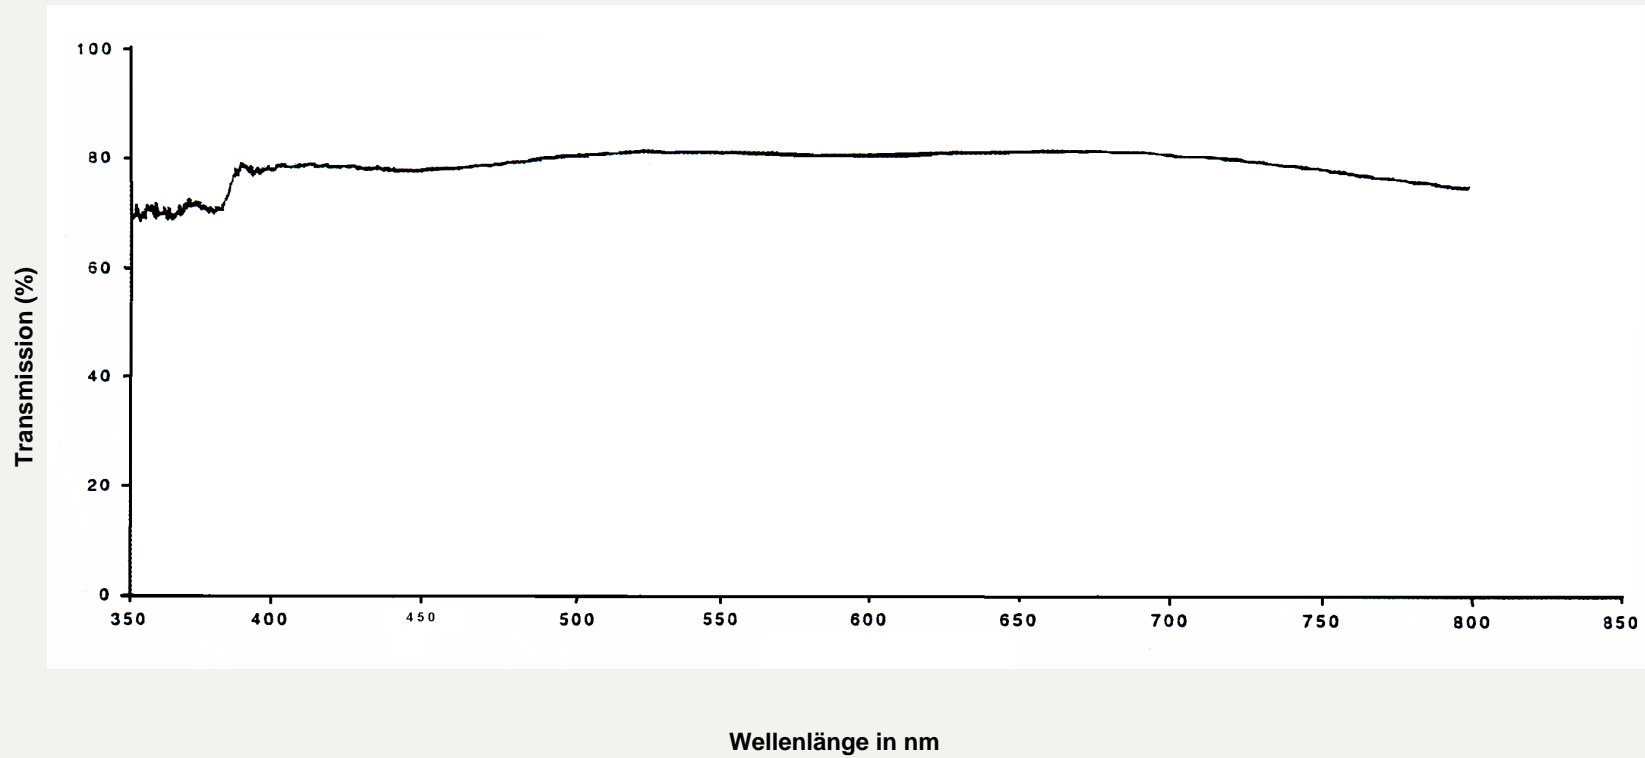

# Transmissionskurve

Floatglas/L15  
glasklar 1000

sudetenstrasse 53 tel +49-8171-3469-0  
d-82538 geretsried fax +49-8171-3469-29

internet: [www.go-ttv.com](http://www.go-ttv.com)  
email: [info@go-ttv.com](mailto:info@go-ttv.com)

Stand: 13.07.2009